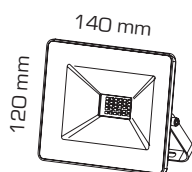

## ficha técnica

ref. 5550780

Nombre	Proyector Led Eco
Referencia	5550780
Materiales	Aluminio
Difusor	Cristal
Potencia	20W
Temperatura de color	5500K
Flujo luminoso	1640 lm
Dimmable	-
Ángulo de apertura	110°
Ángulo de inclinación	180°
IP	IP65
IK	06
F.P	>0.5
UGR	-
IRC	>80
Chip	EPISTAR
Driver	i-TEC Series
Vida media ( duración)	>20.000 h
Clase energética	A+
Aislamiento eléctrico	CLASE I
Colores	Negro
Medida exterior	140 mm x 120 mm x 25 mm
Medidas de corte	-
Tª (ambiente/trabajo)	-25° ~ +45°
Input	AC 220 ~ 240V
Output	DC 108V
Frecuencia	50 / 60 Hz
Peso	0,34 Kg
Certificados	CE
Garantía	2 años