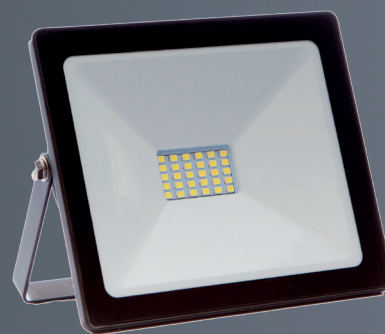

# led eco

## ficha técnica

ref. 5550780

Nombre	Proyector Led Eco
Referencia	5550780
Materiales	Aluminio
Difusor	Cristal
Potencia	20W
Temperatura de color	5500K
Flujo luminoso	1640 lm
Dimmable	-
Ángulo de apertura	110°
Ángulo de inclinación	180°
IP	IP65
IK	06
F.P	>0.5
UGR	-
IRC	>80
Chip	EPISTAR
Driver	i-TEC Series
Vida media ( duración)	>20.000 h
Clase energética	A+
Aislamiento eléctrico	CLASE I
Colores	Negro
Medida exterior	140 mm x 120 mm x 25 mm
Medidas de corte	-
Tª (ambiente/trabajo)	-25° ~ +45°
Input	AC 220 ~ 240V
Output	DC 108V
Frecuencia	50 / 60 Hz
Peso	0,34 Kg
Certificados	CE
Garantía	2 años